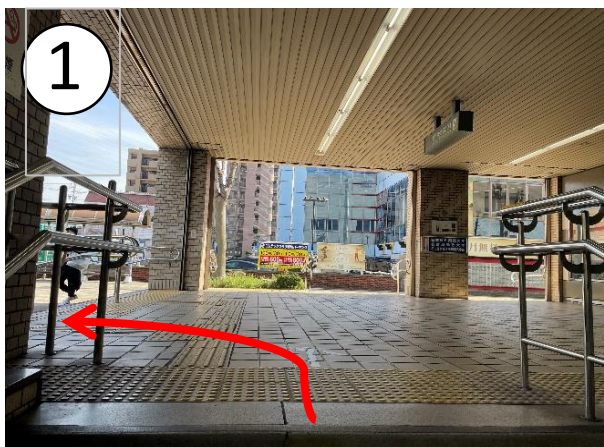

# 赤池駅（名古屋外国語大学バス停付近）スクールバス乗り場案内

①1番出口改札を出たら階段を上り左へ

②さらに左へ曲がり歩道をまっすぐ

③通りに出たら左に曲がる

④歩道を進む

⑤名古屋外国語大学バス停を超えた  
場所でお待ちください

⑥バス停向いから見た風景