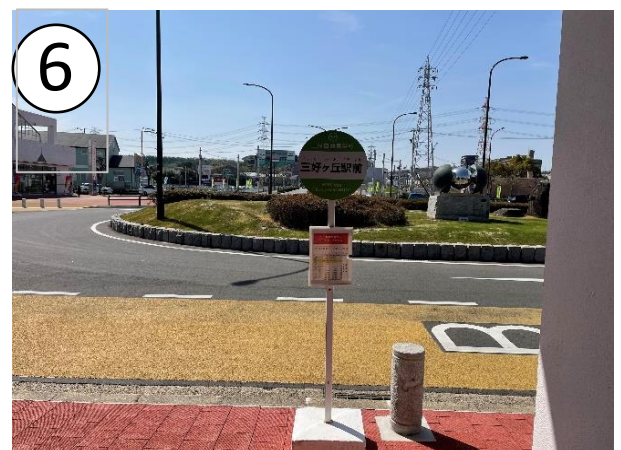

三好ヶ丘駅スクールバス乗り場案内

①改札を出たら正面の階段を下りる

②下ったら左へ曲がる

③さらに左へ曲がる

④点字ブロックに沿って右に曲がる

⑤5本目と6本目の柱の間にバス停

⑥バス停を正面に見た風景

⑦バス停向いから見た風景（美容室Dioneさん前）