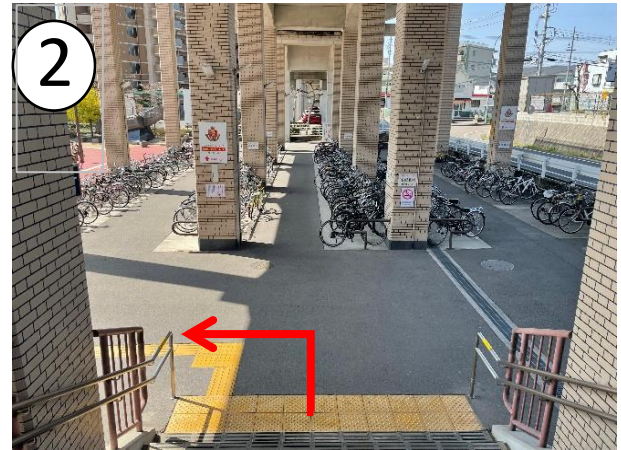

三好ヶ丘駅スクールバス乗り場案内

①改札を出たら正面の階段を下りる

②下ったら左へ曲がる

③さらに左へ曲がる

④点字ブロックに沿って右に曲がる

⑤5本目と6本目の柱の間にバス停

⑥バス停を正面に見た風景

⑦バス停向いから見た風景（美容室Dioneさん前）